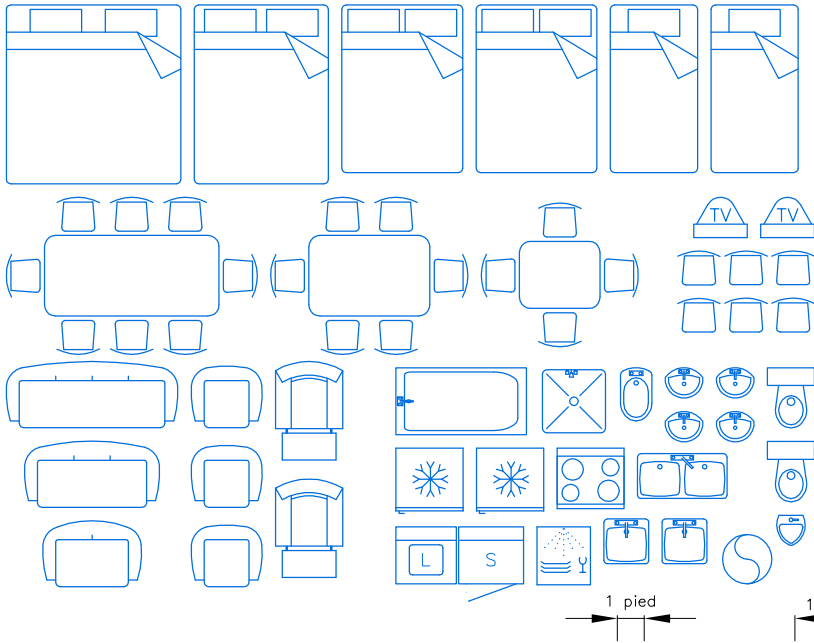

Hauteur plafond: 7'-11"

Légende: www.domofax.com/legende

© Domofax 2007

Pièce	Numéro	Superficie	Dimension X pondérée	Dimension Y pondérée	Revêtement sol
salle à manger	01	15,3 m ² 164 pied ²	4,1 m 13'-7"	3,7 m 12'-1"	Bois
salon	02	32,3 m ² 348 pied ²	6,0 m 19'-10"	5,3 m 17'-7"	Bois
cuisine	03	12,4 m ² 134 pied ²	4,7 m 15'-5"	2,6 m 8'-8"	Céramique
débarras	04	1,9 m ² 20 pied ²	1,6 m 5'-3"	1,2 m 3'-11"	Béton
couloir	05	6,9 m ² 74 pied ²	2,5 m 8'-3"	2,7 m 9'-0"	Bois
garde-robe	06	1,0 m ² 11 pied ²	1,0 m 3'-3"	1,0 m 3'-3"	Bois
buanderie	07	2,4 m ² 26 pied ²	1,5 m 5'-1"	1,6 m 5'-1"	Céramique
salle de bain	08	5,9 m ² 63 pied ²	2,6 m 8'-8"	2,2 m 7'-3"	Céramique
salle de bain	09	3,6 m ² 39 pied ²	2,5 m 8'-3"	1,4 m 4'-9"	Céramique
salle de bain	10	9,0 m ² 97 pied ²	4,2 m 13'-8"	2,2 m 7'-1"	Céramique
couloir	11	9,5 m ² 103 pied ²	4,5 m 14'-11"	2,1 m 6'-11"	Bois
chambre	12	23,1 m ² 249 pied ²	4,9 m 16'-0"	4,7 m 15'-7"	Bois
garde-robe	13	4,8 m ² 52 pied ²	1,8 m 5'-11"	2,7 m 8'-9"	Bois
chambre	14	15,1 m ² 162 pied ²	4,4 m 14'-4"	3,4 m 11'-4"	Bois
garde-robe	15	2,0 m ² 21 pied ²	0,7 m 2'-4"	2,8 m 9'-2"	Bois