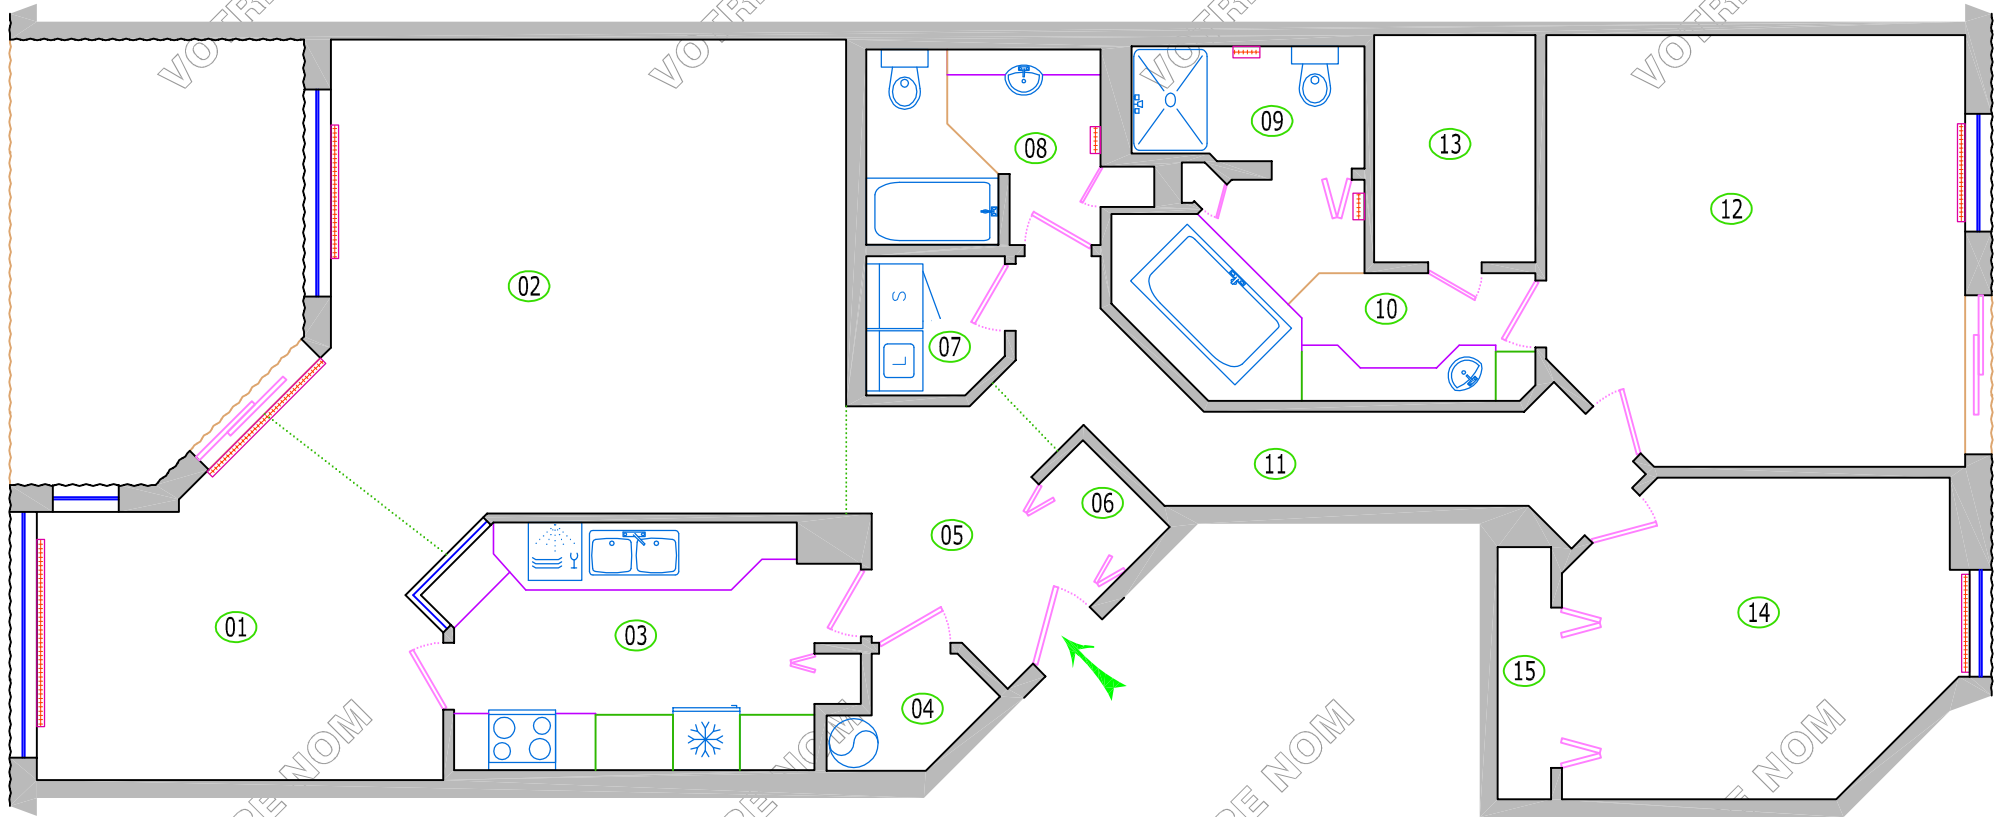

Hauteur plafond: 7'-11"

Légende: www.domofax.com/legende

© Domofax 2007

Pièce	Numéro	Superficie	Dimension X pondérée	Dimension Y pondérée	Revêtement sol
salle à manger	01	15,3 m ² 164 pied ²	4,1 m 13'-7"	3,7 m 12'-1"	Bois
salon	02	32,3 m ² 348 pied ²	6,0 m 19'-10"	5,3 m 17'-7"	Bois
cuisine	03	12,4 m ² 134 pied ²	4,7 m 15'-5"	2,6 m 8'-8"	Céramique
débarras	04	1,9 m ² 20 pied ²	1,6 m 5'-3"	1,2 m 3'-11"	Béton
couloir	05	6,9 m ² 74 pied ²	2,5 m 8'-3"	2,7 m 9'-0"	Bois
garde-robe	06	1,0 m ² 11 pied ²	1,0 m 3'-3"	1,0 m 3'-3"	Bois
buanderie	07	2,4 m ² 26 pied ²	1,5 m 5'-1"	1,6 m 5'-1"	Céramique
salle de bain	08	5,9 m ² 63 pied ²	2,6 m 8'-8"	2,2 m 7'-3"	Céramique
salle de bain	09	3,6 m ² 39 pied ²	2,5 m 8'-3"	1,4 m 4'-9"	Céramique
salle de bain	10	9,0 m ² 97 pied ²	4,2 m 13'-8"	2,2 m 7'-1"	Céramique
couloir	11	9,5 m ² 103 pied ²	4,5 m 14'-11"	2,1 m 6'-11"	Bois
chambre	12	23,1 m ² 249 pied ²	4,9 m 16'-0"	4,7 m 15'-7"	Bois
garde-robe	13	4,8 m ² 52 pied ²	1,8 m 5'-11"	2,7 m 8'-9"	Bois
chambre	14	15,1 m ² 162 pied ²	4,4 m 14'-4"	3,4 m 11'-4"	Bois
garde-robe	15	2,0 m ² 21 pied ²	0,7 m 2'-4"	2,8 m 9'-2"	Bois